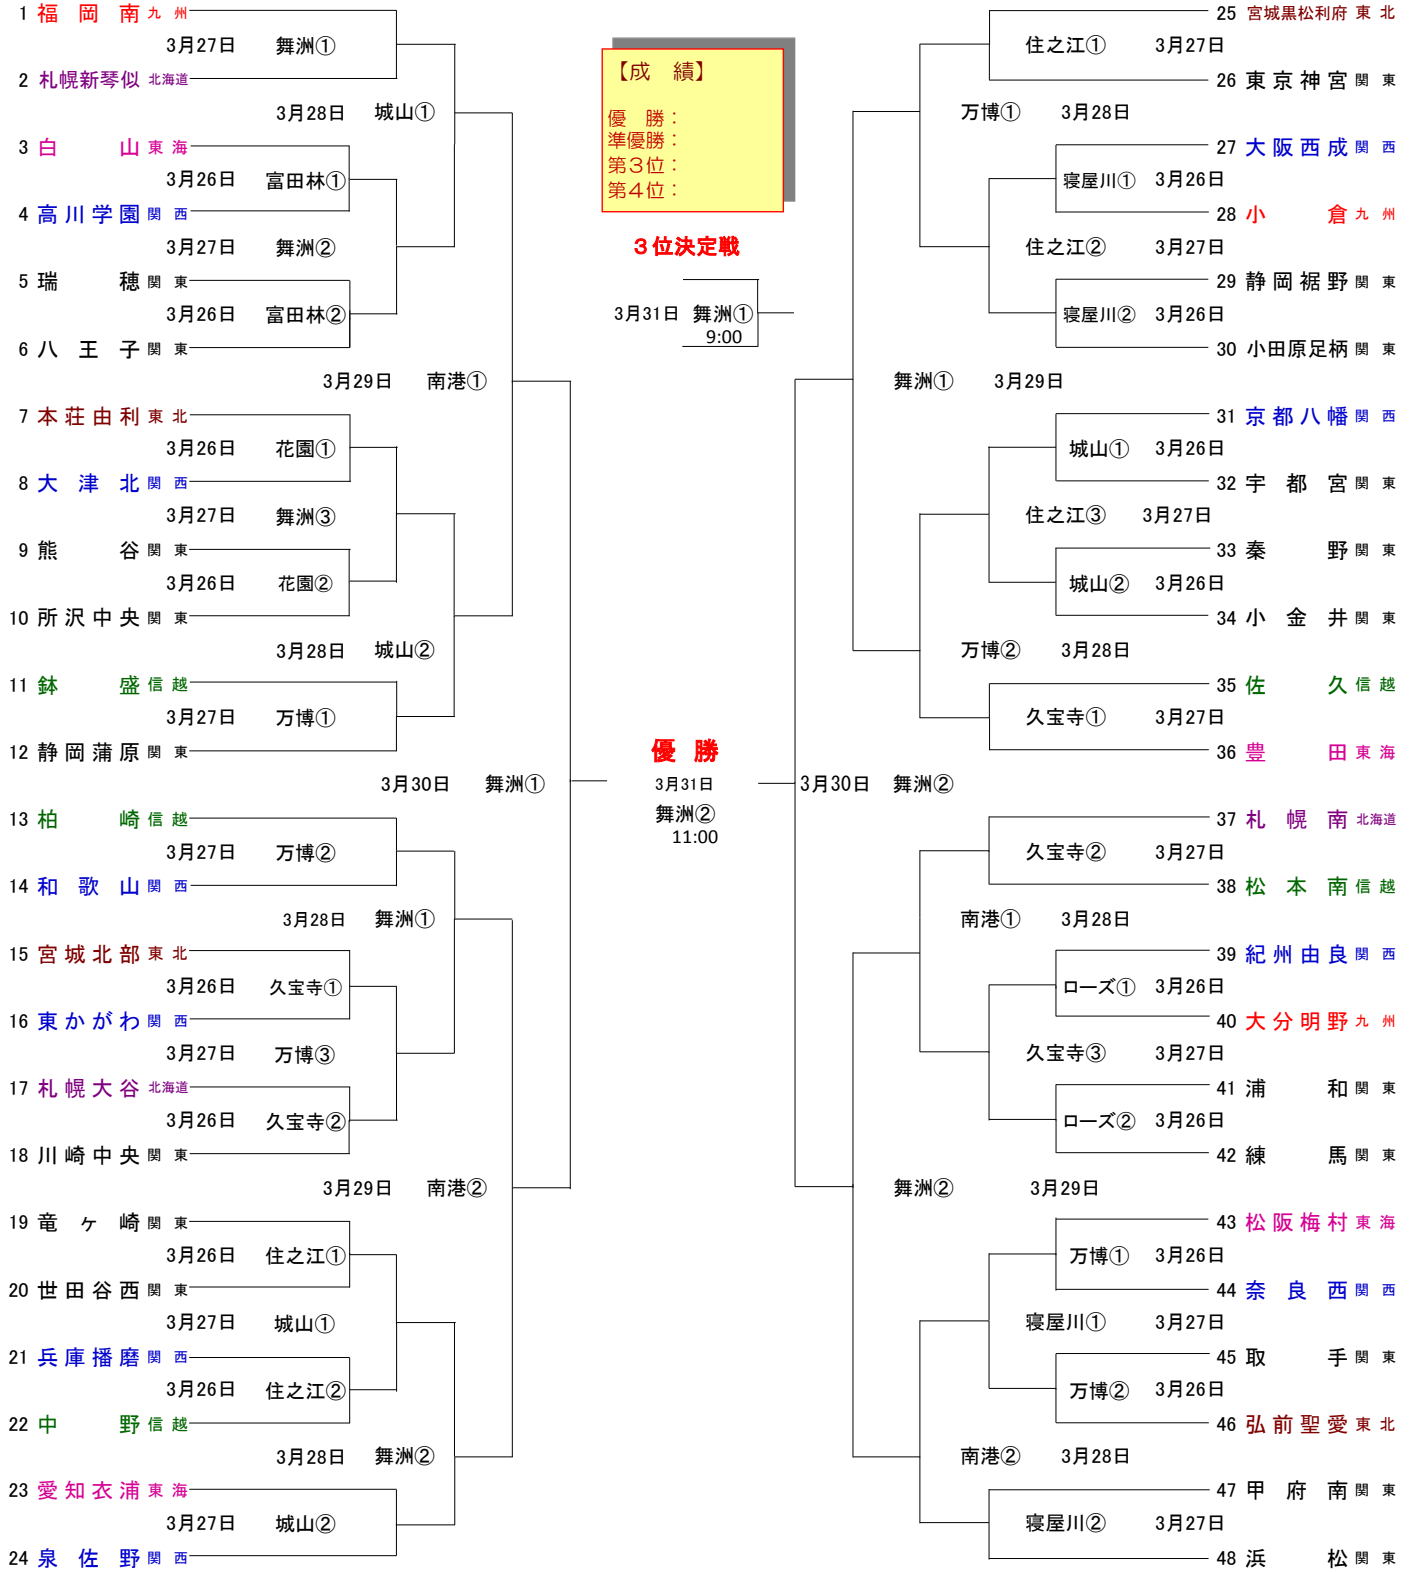

第22回日本リトルシニア全国選抜野球大会組合せ表

開会式：平成28年3月25日(金)14:00 舞洲ベースボールスタジアム
日程：平成28年3月25日(金)～31日(木)

主催：一般財団法人日本リトルシニア中学硬式野球協会 主管：リトルシニア関西連盟

後援：スポーツ庁、大阪府・大阪府教育委員会、大阪市・大阪市教育委員会、産経新聞・サンケイスポーツ

予備 4月1日(金)

特別協賛：ゼット、ミズノ、エスエスケイ、アシックスジャパン、久保田運動具店、JR西日本・日本旅行、名鉄観光サービス

協賛：アサヒカルピスビバレッジ、MOCA、共同写真企画、APSmori、フォトクリエイト、フォトグラフィーアール、P&P浜松、コントリビュート、デザート、アメアスポーツジャパン、読売巨人軍、阪神タイガース、パナソニック、東海大学付属仰星高等学校吹奏楽部

(チーム名) (所属)

【試合時間】 3試合①9:00 ②11:00 ③13:00 2試合①10:00 ②12:00 但し、天候により変更あり

【球場案内】 舞洲：舞洲ベースボールスタジアム、万博：万博記念公園野球場、南港：南港中央野球場、寝屋川：寝屋川公園第1野球場、豊中ローズ球場
住之江：住之江公園野球場、花園：花園中央公園野球場、城山：三田城山公園野球場、富田林：富田林総合スポーツ公園野球場