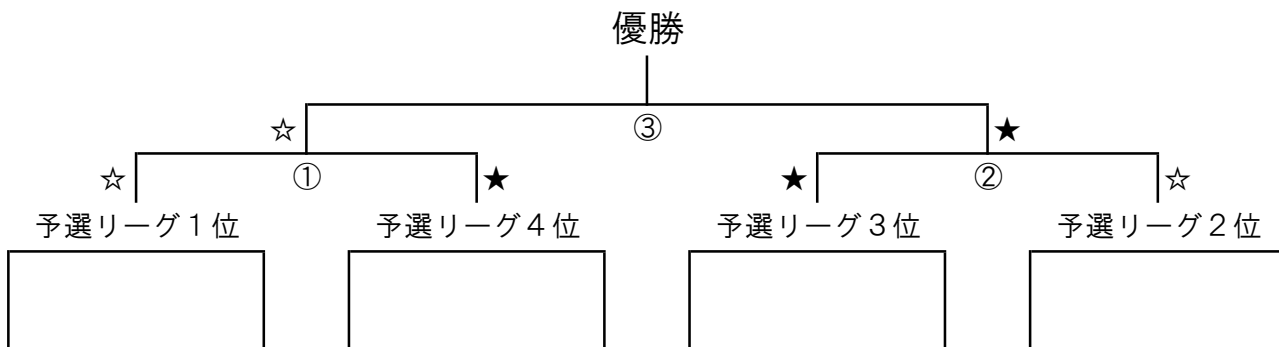

【大会第2日目】 12月22日（日）

① 9 : 15 ~

② 11 : 30 ~

③ 13 : 45 ~

○決勝トーナメント <安濃中央総合公園野球場>

☆ 2 塁審      ★ 3 塁審

○2次トーナメント <ヤマギシ豊里球場>

☆ 主審・2 塁審      ★ 1 塁審・3 塁審