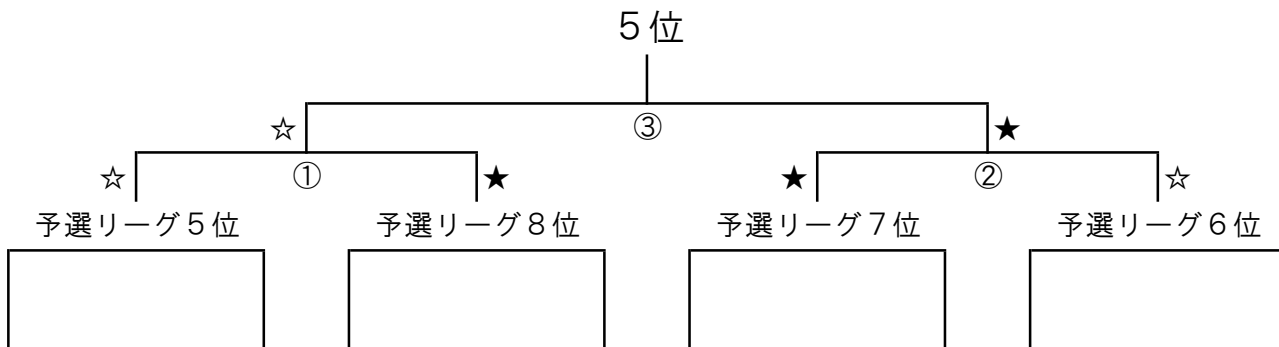

【大会第2日目】 12月22日（日）

① 9 : 15 ~

② 11 : 30 ~

③ 13 : 45 ~

○決勝トーナメント <安濃中央総合公園野球場>

☆ 2 塁審      ★ 3 塁審

○2次トーナメント <ヤマギシ豊里球場>

☆ 主審・2 塁審      ★ 1 塁審・3 塁審