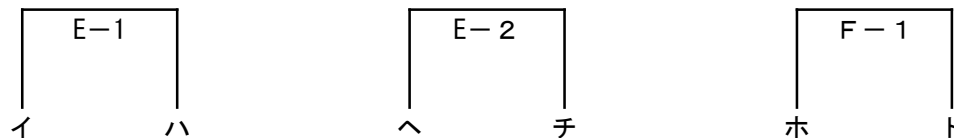

第26回ひまわりネットワーク リトルシニア野球大会組み合わせ

本線組み合わせ

A	トヨタ自動車軟式G
B	毘森公園野球場
C	豊田市運動公園野球場
D	中京大学G

G	豊田市運動公園野球場
H	毘森公園野球場

交流戦組み合わせ

E	豊田シニア浄水G
F	棒の手G

I	豊田シニア浄水G
J	豊田西高校G
K	栄徳高校G
L	中部第一高校G
H	毘森公園野球場