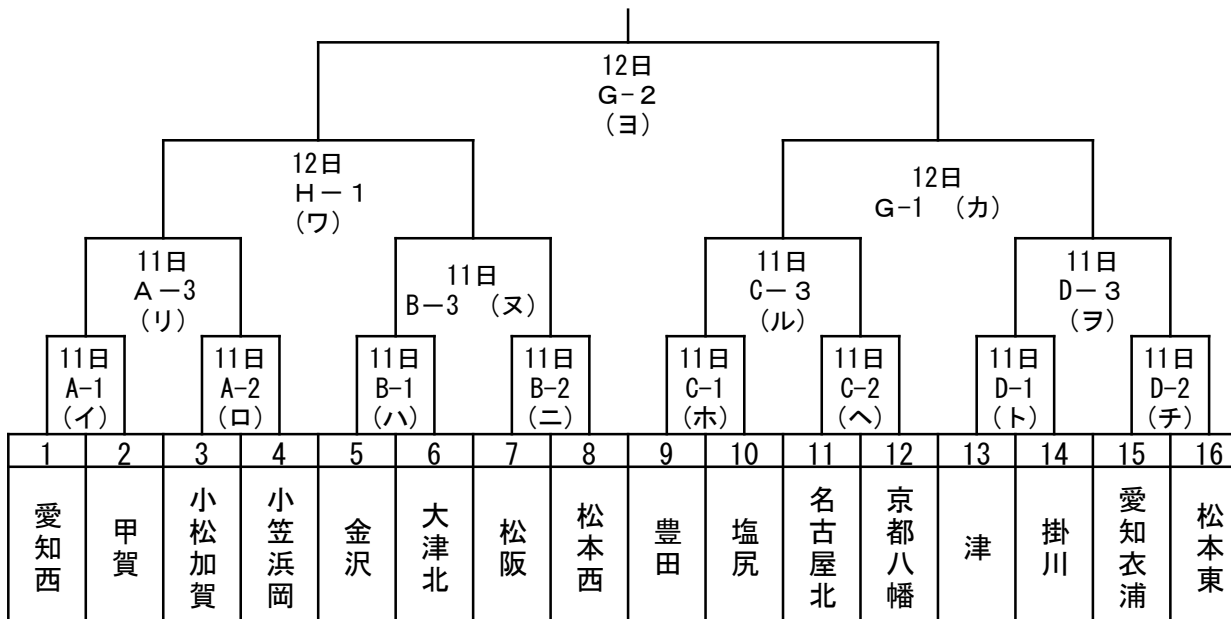

第26回ひまわりネットワーク リトルシニア野球大会組み合わせ

本線組み合わせ

A	トヨタ自動車軟式G
B	毘森公園野球場
C	豊田市運動公園野球場
D	中京大学G

G	豊田市運動公園野球場
H	毘森公園野球場

交流戦組み合わせ

E	豊田シニア浄水G
F	棒の手G

I	豊田シニア浄水G
J	豊田西高校G
K	栄徳高校G
L	中部第一高校G
H	毘森公園野球場